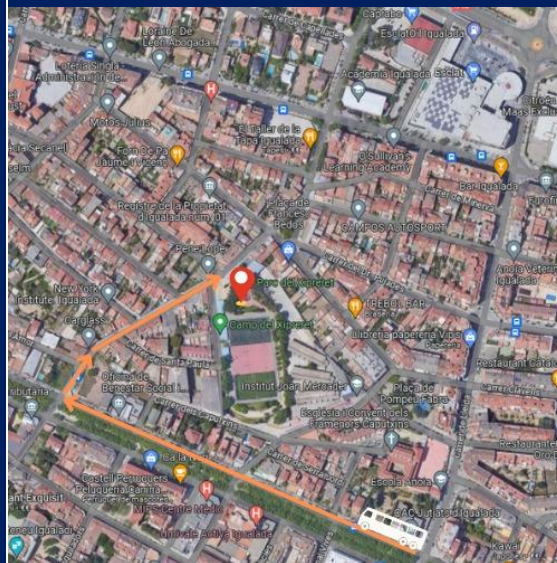

TORNEO ESCOLAR SALUD Y DISFRUTAD 6VS6 FINAL NACIONAL 2024

CRUYFF COURTS 6vs6 FINAL NACIONAL 2024

FECHA

Domingo 02 de junio de 2024

Punto A: Parc del Xipreret (Cruyff Court Igualada)
C/ Sant Josep, 74
08700 IGUALADA
Ubicaci3n: <https://tuit.cat/qTbeS>